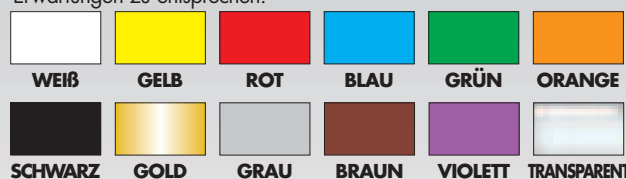

MINIMARK™

INDUSTRIAL LABEL PRINTER

SELBSTKLEBENDES TRÄGERMATERIAL

INDUSTRIEMATERIALIEN : Länge 35 m. Das selbstklebende Trägermaterial gibt es in vielen Farben und in den Breiten 29, 57 und 100 mm, um all Ihren Erwartungen zu entsprechen.

STANDARTMATERIALIEN : Länge 35 m.

Farben weiß und gelb.

Erhältlich in 3 Breiten :

25, 50 und 75 mm.

ROLLE MIT VORGESTANZTEN ETIKETTEN :

Anzahl und Größe der Etiketten pro Rolle sind variabel.

Erhältlich aus Thermopapier, gestrichenem Papier und Polyester – Farbe weiß oder metallic.

HSID-Etiketten auch in verschiedenen

Formaten und Materialien erhältlich.

THERMOTRANSFER

Länge 90 m. Breite 110 mm.

5 monochrome Druckfarben : schwarz, weiß, rot, blau, grün.

FARB- UND MATERIALKOMBINATION

Der Druck auf verschiedenfarbigen, selbstklebenden Trägermaterialien oder vorgestanzten Etiketten ermöglicht eine Vielzahl an Verwendungsmöglichkeiten (Hinweisetiketten, Sicherheitsetiketten, Informationsetiketten, Produktions-, Lager- und Anlagenverwaltung, HSID-Etiketten, Barcodeetiketten...).